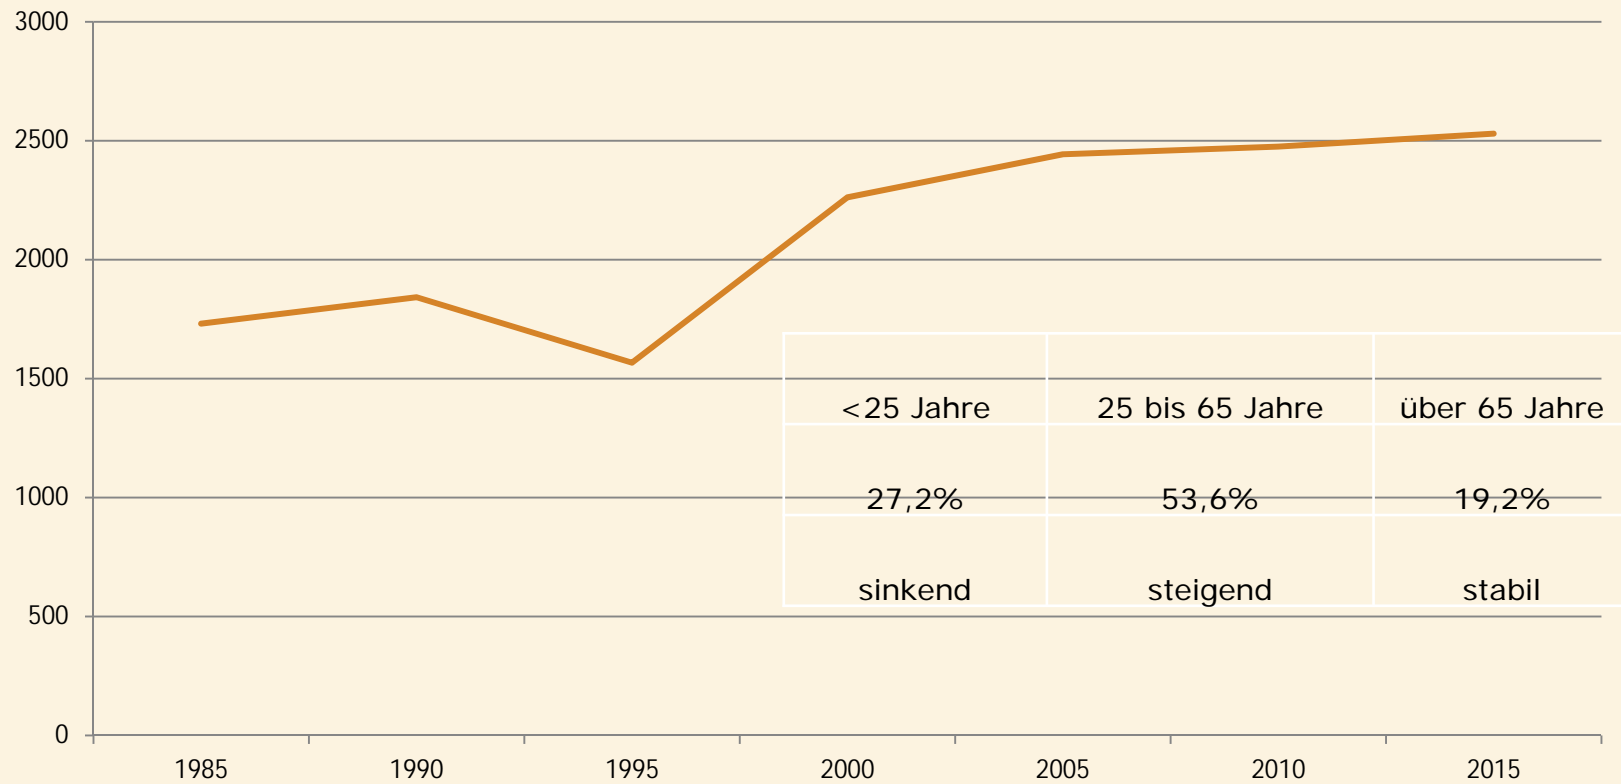

Wohnen in der Zittauer Innenstadt

1. Dezember 2016, Stadt Weißenfels

aus Alt mach Neu

Renaissance des Wohnortes Innenstadt

EinwohnerInnen Historischer Stadtkern

Sanierungsgebiet "Historischer Stadtkern Zittau"
Lindenstraße 28,30,32,34
1993/2011

Sanierungsgebiet "Historischer Stadtkern Zittau"
Innere Weberstr. 25,27,29; 1993/2011

Nebenwirkungen und Problembereiche

Lösungsansätze

Vielen Dank für Ihre
Aufmerksamkeit

Zittauer
Stadtentwicklungsgesellschaft
mbH